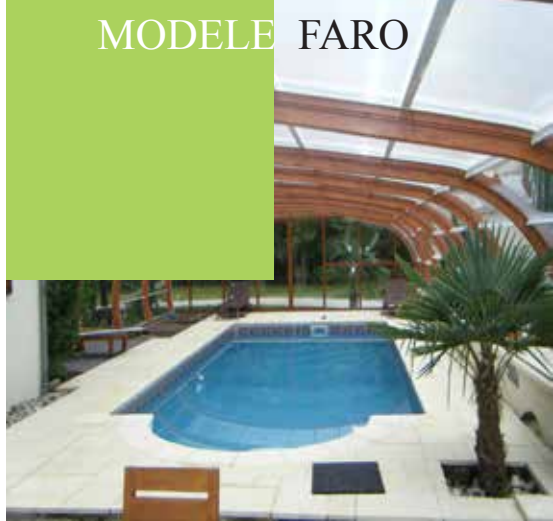

MODELE FARO

conforme
NF
P90-309