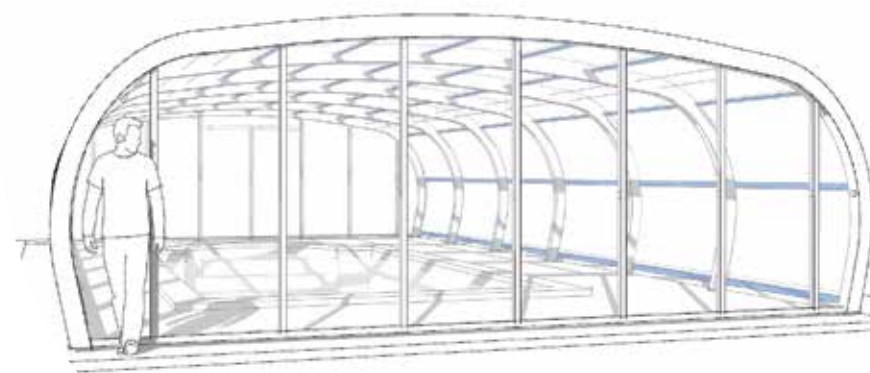

## DESRIPTIF :

- Modèle standard
- Largeur maxi 8 m intérieur
- Sans limite de longueur
- Abri haut fixe à ouverture latérale coulissante
- Ouverture latérale coulissante par 2 panneaux relevables
- Structure en aluminium ton bois laquage époxy
- La partie supérieure se relève avant la partie inférieure permettent de laisser une barrière de protection périphérique de 1.20m de haut
- Toiture en polycarbonate alvéolaire multi parois
- Parois latérales en polycarbonate
- Baie coulissante à galandage fermeture par serrure à clé.